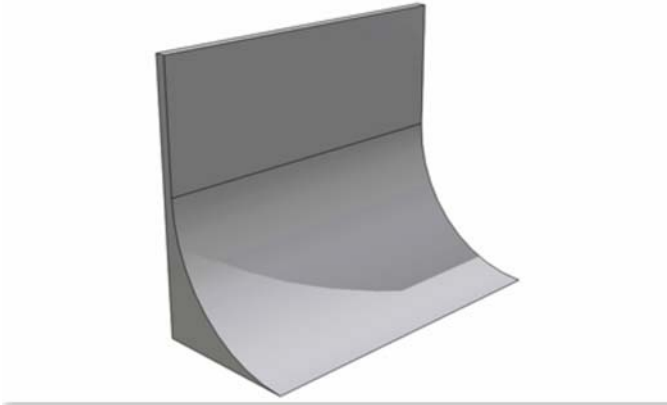

 WALLRIDES

WALLRIDE

LÄNGE	BREITE	HÖHE
260 cm	500 cm	300 cm
220 cm	500 cm	300 cm

- 90° Wand mit Übergangstransition Radius 250 cm/Länge 260; Radius 210/Länge 220 cm.
- Andere Abmessungen und Ausführungen auf Anfrage.

CURVED WALLRIDE

LÄNGE	BREITE	HÖHE
386 cm	600 cm	325 cm

- 90° Wand mit Übergangstransition Radius 250 cm.
- angeordnet über 30°
- Andere Abmessungen und Ausführungen auf Anfrage.

NEW SCHOOL WALLRIDE

LÄNGE	BREITE	HÖHE
320 cm	250 cm	300 cm
320 cm	500 cm	300 cm

- 60° Wand mit Übergangstransition Radius 230 cm.
- Andere Abmessungen und Ausführungen auf Anfrage.

## CURVED NEW SCHOOL WALLRIDE

<u>LÄNGE</u>	<u>BREITE</u>	<u>HÖHE</u>
530 cm	700 cm	300 cm

- 60° Wand mit Übergangstransition Radius 230 cm.
- angeordnet über 45°.
- Andere Abmessungen und Ausführungen auf Anfrage.