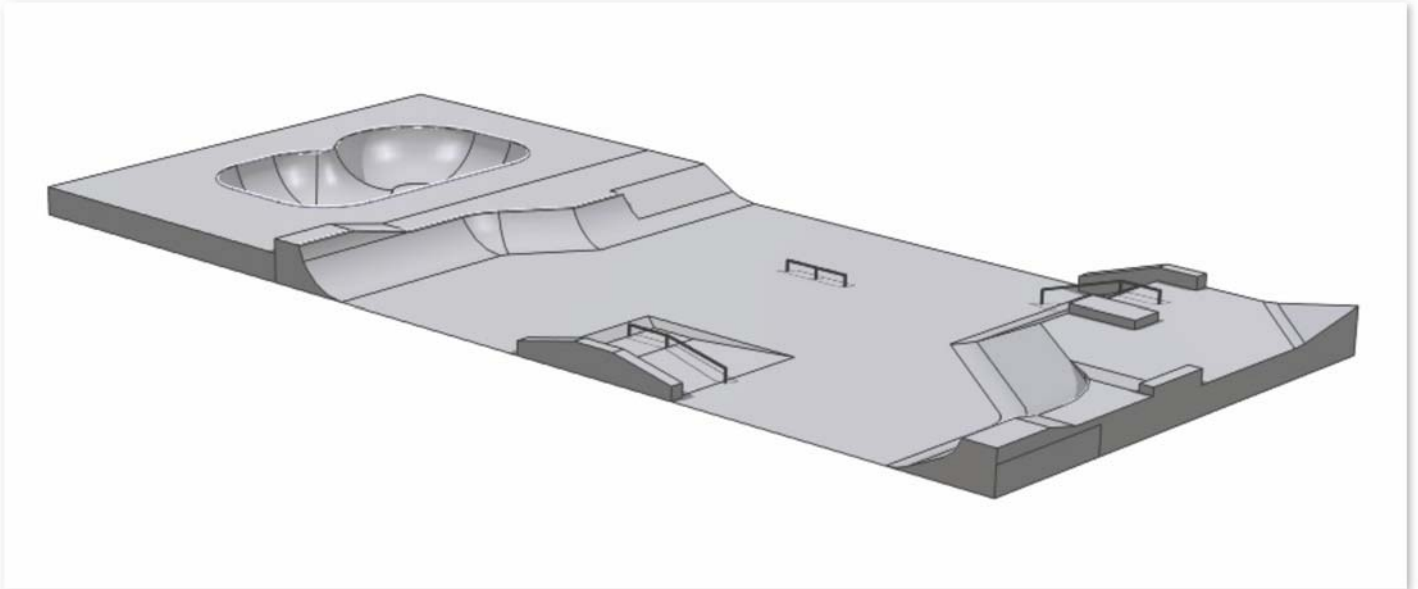

SKATEPARK EUROPA

Beschreibung

Skatepark mit Backline aus Bank/Quarter Hip/Corner mit Extension und Elevator, Bank mit Hip/Corner mit Extension und Elevator, Kink Ledge, Kink Rail, Curb, Manual Pad, London Gap, Edge Bank, Wall Bank, Flat Rail und Pyra mit Ledge und Rail.

Square Bowl mit Vulcano, Tiefe 150 cm mit 210 cm Transition und 6 cm starkem Metallcoping.

Platzgröße

min. 18,5 m x 41 m

Setup

- Skatepark mit Backline aus Bank/Quarter Hip/Corner mit Extension und Elevator
- Bank mit Hip/Corner mit Extension und Elevator
- Kink Ledge
- Kink Rail
- Curb
- Manual Pad
- London Gap
- Edge Bank
- Wall Bank
- Flat Rail
- Pyra mit Ledge und Rail
- Square Bowl mit Vulcano

Technische Ausführungen

- Beton in ground (BIG)

Andere Ausführungen und Abmessungen auf Anfrage.