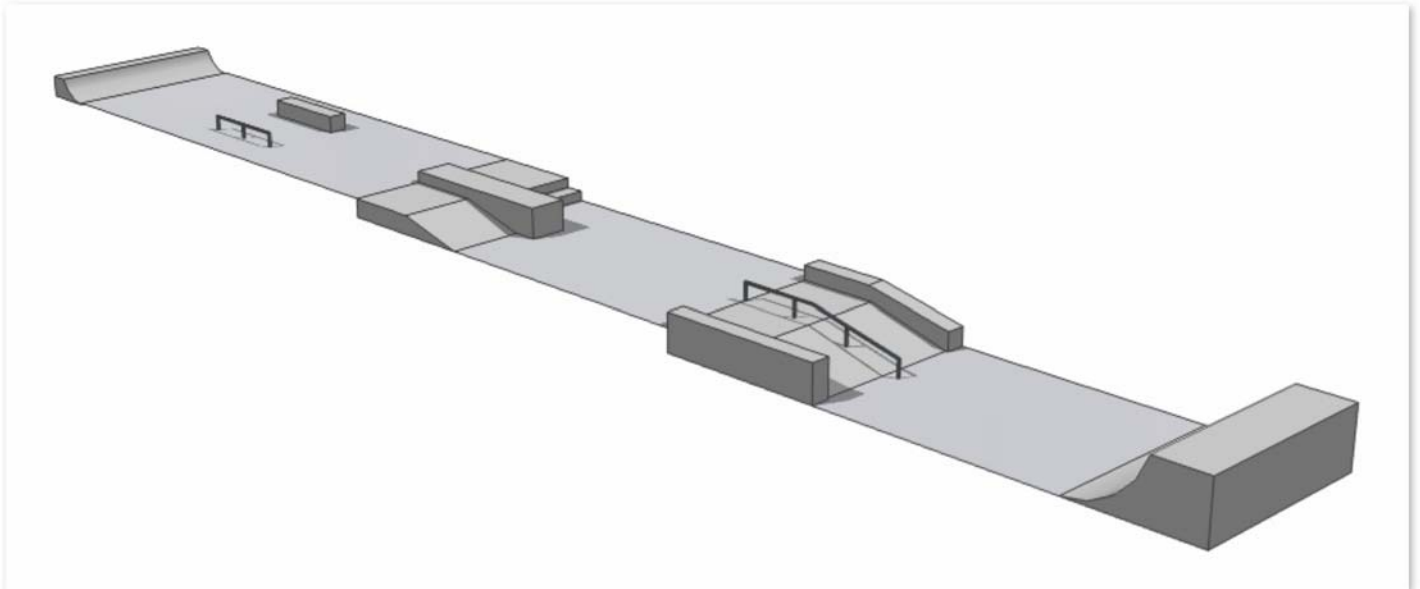

SKATE PLAZA STRAIGHT EINSTEIGER SKATE PLAZA

Beschreibung

Skate Plaza auf kleinem Raum mit Pier 7 Block, zwei verschiedenen Quarterpipes, Banks, Curb, Flat Rail, Kink Rail, Ledge, Kink Ledge und Stairs.

Platzgröße

min. 5 m x 40 m

Setup

- Pier 7 Block
- zwei verschiedenen Quarterpipes
- Banks
- Curb
- Flat Rail
- Kink Rail
- Ledge
- Kink Ledge
- Stairs.

Technische Ausführungen

- Beton in ground (BIG)

Andere Ausführungen und Abmessungen auf Anfrage.