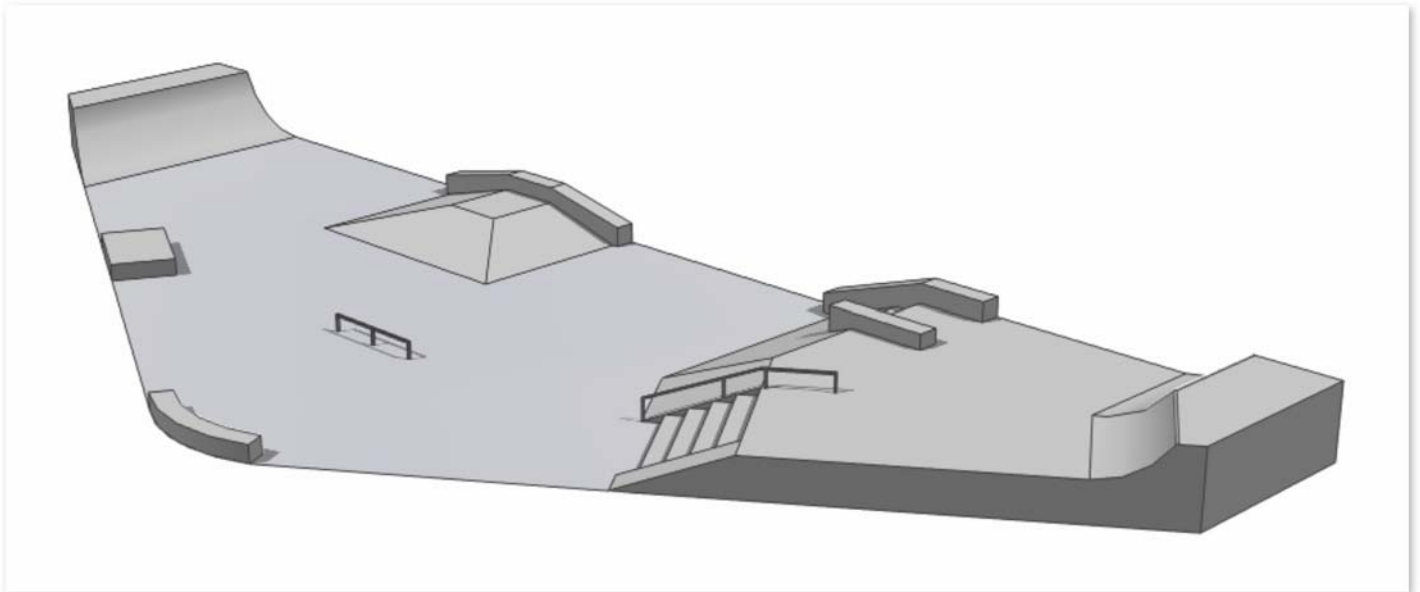

SKATE PLAZA BOULEVARD

Beschreibung

Skate Plaza mit Quarter, Quarter Hip, Pyra mit Ledge, Manual Pad, Bank mit Hip, Round Curb, Kink Rail, Kink Ledge, Londongap, Curb, Flat Rail und 5er Stufen Set.

Platzgröße

min. 15 m x 37 m

Setup

- Quarter
- Quarter Hip
- Pyra mit Ledge
- Manual Pad, Bank mit Hip
- Round Curb
- Kink Rail
- Kink Ledge
- Londongap
- Curb
- Flat Rail
- 5er Stufen Set

Technische Ausführungen

- Beton in ground (BIG)