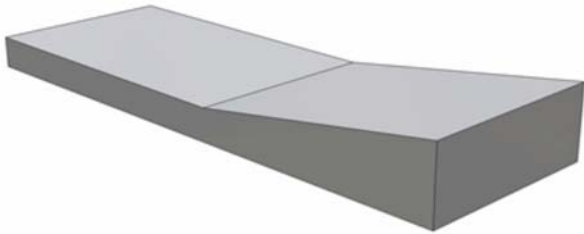

MANUAL PAD MIT STUFE

<u>LÄNGE</u>	<u>BREITE</u>	<u>HÖHE</u>
250 cm	150 cm	20/40 cm
300 cm	150 cm	20/40 cm

- Umlaufender Kantenschutz aus 5 x 5 cm starken verzinkten Stahlwinkel.
- Auch in anderen Abmessungen und Ausführungen (ohne Kantenschutz mit Betonkanten oder Marmoreinlagen) lieferbar.

UP MANUAL PAD

<u>LÄNGE</u>	<u>BREITE</u>	<u>HÖHE</u>
250 cm	125 cm	20-40 cm
300 cm	125 cm	20-45 cm
400 cm	125 cm	20-50 cm

- Umlaufender Kantenschutz aus 5 x 5 cm starken verzinkten Stahlwinkel.
- Auch in anderen Abmessungen und Ausführungen (ohne Kantenschutz mit Betonkanten oder Marmoreinlagen) lieferbar.

KINKED OLLIEBOX

LÄNGE	BREITE	HÖHE
450 cm	150 cm	20-50 cm

- Umlaufender Kantenschutz aus 5 x 5 cm starken verzinkten Stahlwinkel.
- Auch in anderen Abmessungen und Ausführungen (ohne Kantenschutz mit Betonkanten oder Marmoreinlagen) lieferbar.

CURVED OLLIEBOX

<u>LÄNGE</u>	<u>BREITE</u>	<u>HÖHE</u>
350 cm	150 cm	45 cm

- Umlaufender Kantenschutz aus 5 x 5 cm starken verzinkten Stahlwinkel.
- Auch in anderen Abmessungen und Ausführungen (ohne Kantenschutz mit Betonkanten oder Marmoreinlagen) lieferbar.