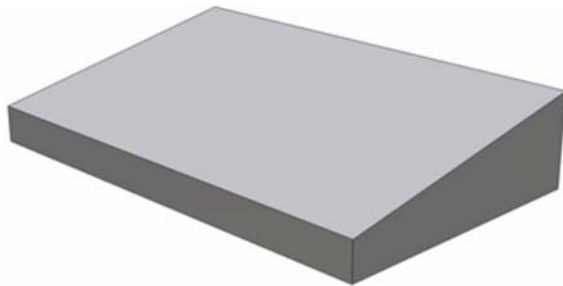

KINKED OLLIEBOX

LÄNGE	BREITE	HÖHE
450 cm	150 cm	20-50 cm

- Umlaufender Kantenschutz aus 5 x 5 cm starken verzinkten Stahlwinkel.
- Auch in anderen Abmessungen und Ausführungen (ohne Kantenschutz mit Betonkanten oder Marmoreinlagen) lieferbar.

MANUAL PAD ROOF

LÄNGE	BREITE	HÖHE
400	150 cm	20-55 cm

- Umlaufender Kantenschutz aus 5 x 5 cm starken verzinkten Stahlwinkel.
- Auch in anderen Abmessungen und Ausführungen (ohne Kantenschutz mit Betonkanten oder Marmoreinlagen) lieferbar.

MANUAL PAD CROSSWISE

LÄNGE	BREITE	HÖHE
250 cm	150 cm	20-50 cm

- Umlaufender Kantenschutz aus 5 x 5 cm starken verzinkten Stahlwinkel.
- Auch in anderen Abmessungen und Ausführungen (ohne Kantenschutz mit Betonkanten oder Marmoreinlagen) lieferbar.