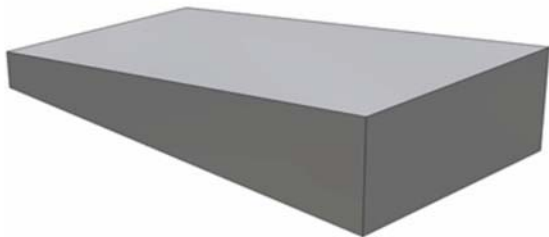

 **MANUAL PADS**

MANUAL PAD

<u>LÄNGE</u>	<u>BREITE</u>	<u>HÖHE</u>
250 cm	125 cm	20-40 cm
300 cm	125 cm	20-40 cm
400 cm	125 cm	20-40 cm

- Umlaufender Kantenschutz aus 5 x 5 cm starken verzinkten Stahlwinkel.
- Auch in anderen Abmessungen und Ausführungen (ohne Kantenschutz mit Betonkanten oder Marmoreinlagen) lieferbar.

MANUAL PAD MIT STUFE

<u>LÄNGE</u>	<u>BREITE</u>	<u>HÖHE</u>
250 cm	150 cm	20/40 cm
300 cm	150 cm	20/40 cm

- Umlaufender Kantenschutz aus 5 x 5 cm starken verzinkten Stahlwinkel.
- Auch in anderen Abmessungen und Ausführungen (ohne Kantenschutz mit Betonkanten oder Marmoreinlagen) lieferbar.

UP MANUAL PAD

<u>LÄNGE</u>	<u>BREITE</u>	<u>HÖHE</u>
250 cm	125 cm	20-40 cm
300 cm	125 cm	20-45 cm
400 cm	125 cm	20-50 cm

- Umlaufender Kantenschutz aus 5 x 5 cm starken verzinkten Stahlwinkel.
- Auch in anderen Abmessungen und Ausführungen (ohne Kantenschutz mit Betonkanten oder Marmoreinlagen) lieferbar.

KINKED OLLIEBOX

LÄNGE	BREITE	HÖHE
450 cm	150 cm	20-50 cm

- Umlaufender Kantenschutz aus 5 x 5 cm starken verzinkten Stahlwinkel.
- Auch in anderen Abmessungen und Ausführungen (ohne Kantenschutz mit Betonkanten oder Marmoreinlagen) lieferbar.