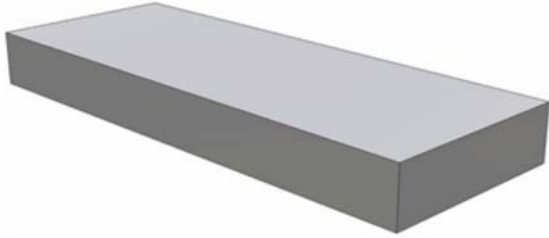

 **MANUAL PADS**

MANUAL PAD

<u>LÄNGE</u>	<u>BREITE</u>	<u>HÖHE</u>
250 cm	125 cm	20-40 cm
300 cm	125 cm	20-40 cm
400 cm	125 cm	20-40 cm

- Umlaufender Kantenschutz aus 5 x 5 cm starken verzinkten Stahlwinkel.
- Auch in anderen Abmessungen und Ausführungen (ohne Kantenschutz mit Betonkanten oder Marmoreinlagen) lieferbar.

MANUAL PAD MIT STUFE

<u>LÄNGE</u>	<u>BREITE</u>	<u>HÖHE</u>
250 cm	150 cm	20/40 cm
300 cm	150 cm	20/40 cm

- Umlaufender Kantenschutz aus 5 x 5 cm starken verzinkten Stahlwinkel.
- Auch in anderen Abmessungen und Ausführungen (ohne Kantenschutz mit Betonkanten oder Marmoreinlagen) lieferbar.

KINKED OLLIEBOX

LÄNGE	BREITE	HÖHE
450 cm	150 cm	20-50 cm

- Umlaufender Kantenschutz aus 5 x 5 cm starken verzinkten Stahlwinkel.
- Auch in anderen Abmessungen und Ausführungen (ohne Kantenschutz mit Betonkanten oder Marmoreinlagen) lieferbar.

CURVED OLLIEBOX

<u>LÄNGE</u>	<u>BREITE</u>	<u>HÖHE</u>
350 cm	150 cm	45 cm

- Umlaufender Kantenschutz aus 5 x 5 cm starken verzinkten Stahlwinkel.
- Auch in anderen Abmessungen und Ausführungen (ohne Kantenschutz mit Betonkanten oder Marmoreinlagen) lieferbar.