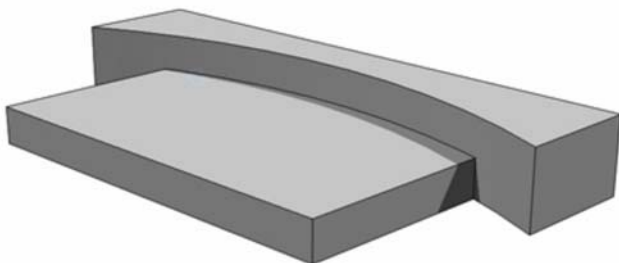

KINKED OLLIEBOX

LÄNGE	BREITE	HÖHE
450 cm	150 cm	20-50 cm

- Umlaufender Kantenschutz aus 5 x 5 cm starken verzinkten Stahlwinkel.
- Auch in anderen Abmessungen und Ausführungen (ohne Kantenschutz mit Betonkanten oder Marmoreinlagen) lieferbar.

MANUAL PAD ROOF

LÄNGE	BREITE	HÖHE
400	150 cm	20-55 cm

- Umlaufender Kantenschutz aus 5 x 5 cm starken verzinkten Stahlwinkel.
- Auch in anderen Abmessungen und Ausführungen (ohne Kantenschutz mit Betonkanten oder Marmoreinlagen) lieferbar.

MANUAL PAD CROSSWISE

LÄNGE	BREITE	HÖHE
250 cm	150 cm	20-50 cm

- Umlaufender Kantenschutz aus 5 x 5 cm starken verzinkten Stahlwinkel.
- Auch in anderen Abmessungen und Ausführungen (ohne Kantenschutz mit Betonkanten oder Marmoreinlagen) lieferbar.

CURVED OLLIEBOX

<u>LÄNGE</u>	<u>BREITE</u>	<u>HÖHE</u>
350 cm	150 cm	45 cm

- Umlaufender Kantenschutz aus 5 x 5 cm starken verzinkten Stahlwinkel.
- Auch in anderen Abmessungen und Ausführungen (ohne Kantenschutz mit Betonkanten oder Marmoreinlagen) lieferbar.