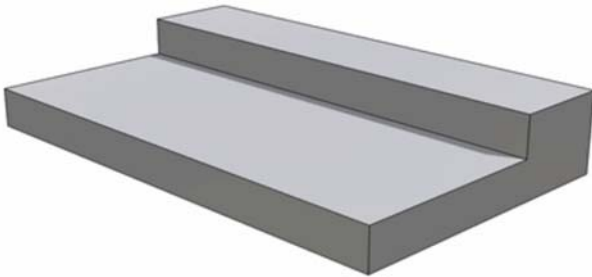

 **MANUAL PADS**

MANUAL PAD

<u>LÄNGE</u>	<u>BREITE</u>	<u>HÖHE</u>
250 cm	125 cm	20-40 cm
300 cm	125 cm	20-40 cm
400 cm	125 cm	20-40 cm

- Umlaufender Kantenschutz aus 5 x 5 cm starken verzinkten Stahlwinkel.
- Auch in anderen Abmessungen und Ausführungen (ohne Kantenschutz mit Betonkanten oder Marmoreinlagen) lieferbar.

MANUAL PAD MIT STUFE

<u>LÄNGE</u>	<u>BREITE</u>	<u>HÖHE</u>
250 cm	150 cm	20/40 cm
300 cm	150 cm	20/40 cm

- Umlaufender Kantenschutz aus 5 x 5 cm starken verzinkten Stahlwinkel.
- Auch in anderen Abmessungen und Ausführungen (ohne Kantenschutz mit Betonkanten oder Marmoreinlagen) lieferbar.

UP MANUAL PAD

<u>LÄNGE</u>	<u>BREITE</u>	<u>HÖHE</u>
250 cm	125 cm	20-40 cm
300 cm	125 cm	20-45 cm
400 cm	125 cm	20-50 cm

- Umlaufender Kantenschutz aus 5 x 5 cm starken verzinkten Stahlwinkel.
- Auch in anderen Abmessungen und Ausführungen (ohne Kantenschutz mit Betonkanten oder Marmoreinlagen) lieferbar.

KINKED OLLIEBOX

LÄNGE	BREITE	HÖHE
450 cm	150 cm	20-50 cm

- Umlaufender Kantenschutz aus 5 x 5 cm starken verzinkten Stahlwinkel.
- Auch in anderen Abmessungen und Ausführungen (ohne Kantenschutz mit Betonkanten oder Marmoreinlagen) lieferbar.