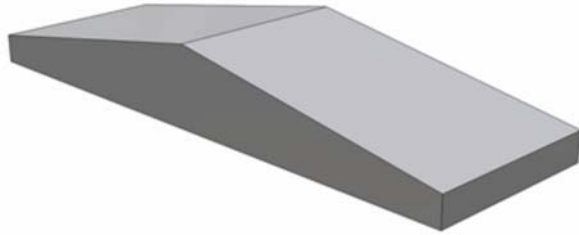

MANUAL PAD MIT STUFE

<u>LÄNGE</u>	<u>BREITE</u>	<u>HÖHE</u>
250 cm	150 cm	20/40 cm
300 cm	150 cm	20/40 cm

- Umlaufender Kantenschutz aus 5 x 5 cm starken verzinkten Stahlwinkel.
- Auch in anderen Abmessungen und Ausführungen (ohne Kantenschutz mit Betonkanten oder Marmoreinlagen) lieferbar.

UP MANUAL PAD

<u>LÄNGE</u>	<u>BREITE</u>	<u>HÖHE</u>
250 cm	125 cm	20-40 cm
300 cm	125 cm	20-45 cm
400 cm	125 cm	20-50 cm

- Umlaufender Kantenschutz aus 5 x 5 cm starken verzinkten Stahlwinkel.
- Auch in anderen Abmessungen und Ausführungen (ohne Kantenschutz mit Betonkanten oder Marmoreinlagen) lieferbar.

KINKED OLLIEBOX

LÄNGE	BREITE	HÖHE
450 cm	150 cm	20-50 cm

- Umlaufender Kantenschutz aus 5 x 5 cm starken verzinkten Stahlwinkel.
- Auch in anderen Abmessungen und Ausführungen (ohne Kantenschutz mit Betonkanten oder Marmoreinlagen) lieferbar.

MANUAL PAD ROOF

LÄNGE	BREITE	HÖHE
400	150 cm	20-55 cm

- Umlaufender Kantenschutz aus 5 x 5 cm starken verzinkten Stahlwinkel.
- Auch in anderen Abmessungen und Ausführungen (ohne Kantenschutz mit Betonkanten oder Marmoreinlagen) lieferbar.